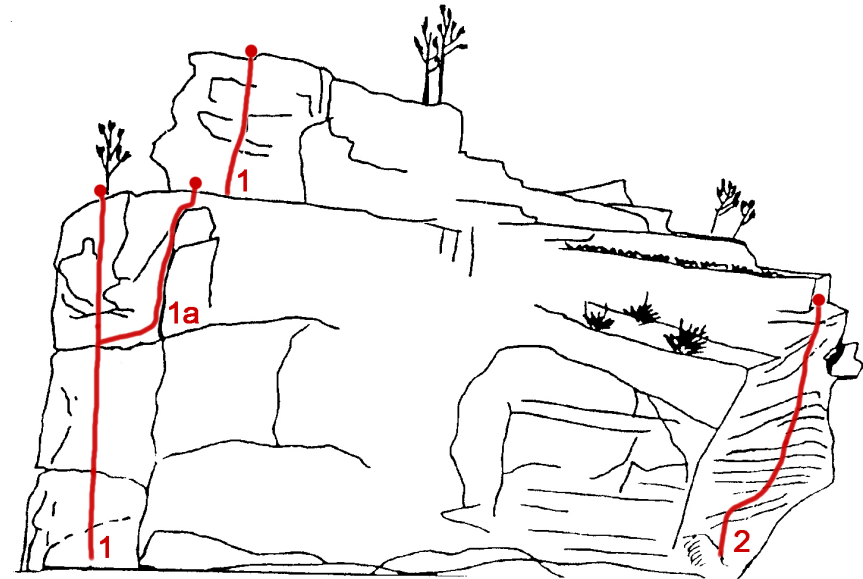

SERRA DE VALONGO - PORTO

fraga do castelo

Face placas

Via	Nome	Abertura	Data	Dif.
1	??	Paulo Ferreira	??	??
2	??	Paulo Ferreira	??	??
3	Placa da Esquerda	Carlos Araujo	1998	6a+
4	Chaminé	CNM	?	4+
5	Aresta da Placa	CNM	?	5
6	Salto Cavalo	Alberto Teixeira+Pedro Ribeiro	1983	5+
7	Tectinho	CNM	?	6a

Face do rio

Via	Nome	Abertura	Data	Dif.
1	Heidi	Felix Barbosa+Angelo	1978	4+
		parte superior não equipada		
1a	Variante da Agulha Terrivel		?	4+
2	Estrunfes	CNM	?	6a

croquis originais do Clube Nacional de Montanhismo (S.R.Norte)