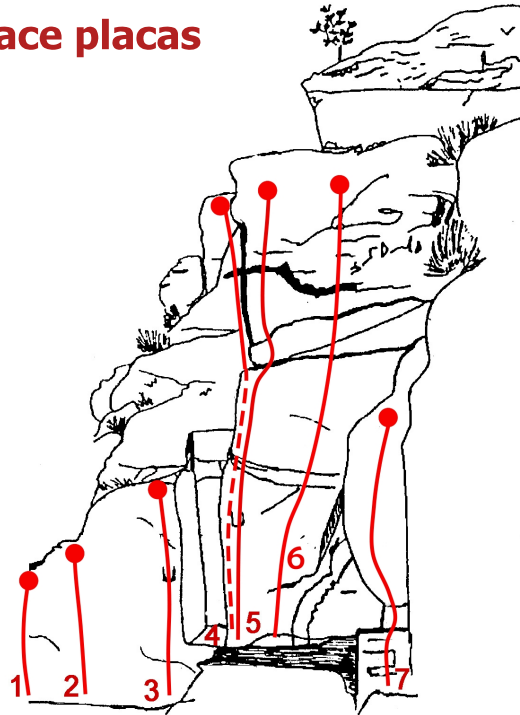

SERRA DE VALONGO - PORTO

fraga do castelo

Face placas

Via	Nome	Abertura	Data	Dif.
1	??	Paulo Ferreira	??	??
2	??	Paulo Ferreira	??	??
3	Placa da Esquerda	Carlos Araujo	1998	6a+
4	Chaminé	CNM	?	4+
5	Aresta da Placa	CNM	?	5
6	Salto Cavalo	Alberto Teixeira+Pedro Ribeiro	1983	5+
7	Tectinho	CNM	?	6a

Face do rio

Via	Nome	Abertura	Data	Dif.
1	Heidi	Felix Barbosa+Angelo	1978	4+
		parte superior não equipada		
1a	Variante da Agulha Terrivel		?	4+
2	Estrunfes	CNM	?	6a

croquis originais do Clube Nacional de Montanhismo (S.R.Norte)